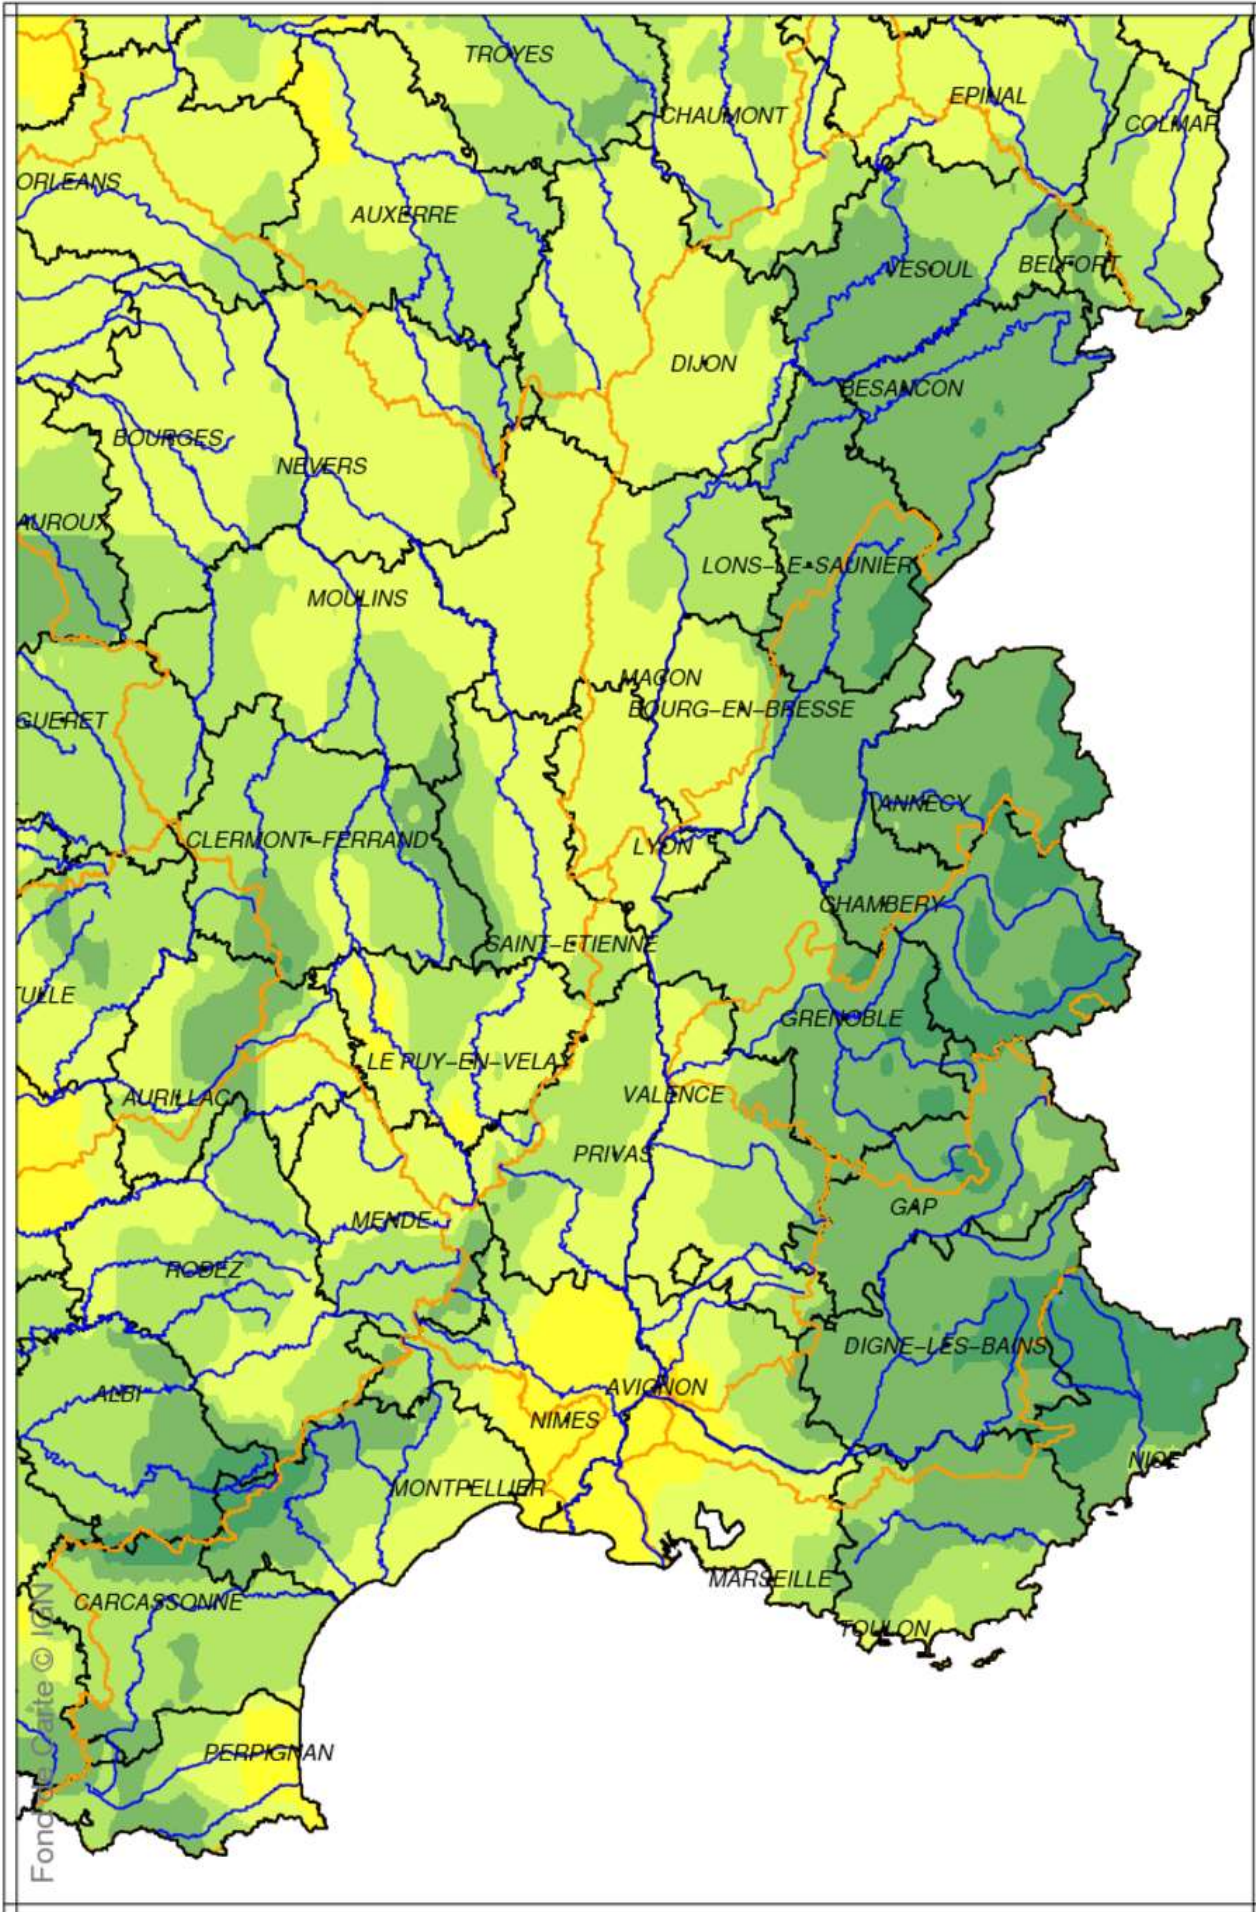

Bassin Rhône Méditerranée Cumul de précipitations Mai 2020

produit élaboré le 02 Juin 2020

Fond de carte © IGN

Bassin Rhône Méditerranée

Rapport à la normale 1981/2010 des précipitations

Mai 2020

Bassin Rhône Méditerranée

Cumul de pluies efficaces

Mai 2020

produit élaboré le 02 Juin 2020

Fond de Carte © IGN

Bassin Rhône Méditerranée

Rapport à la normale 1981/2020 du cumul de précipitations

De septembre 2019 à mai 2020

Bassin Rhône Méditerranée Cumul de pluies efficaces De septembre 2019 à mai 2020