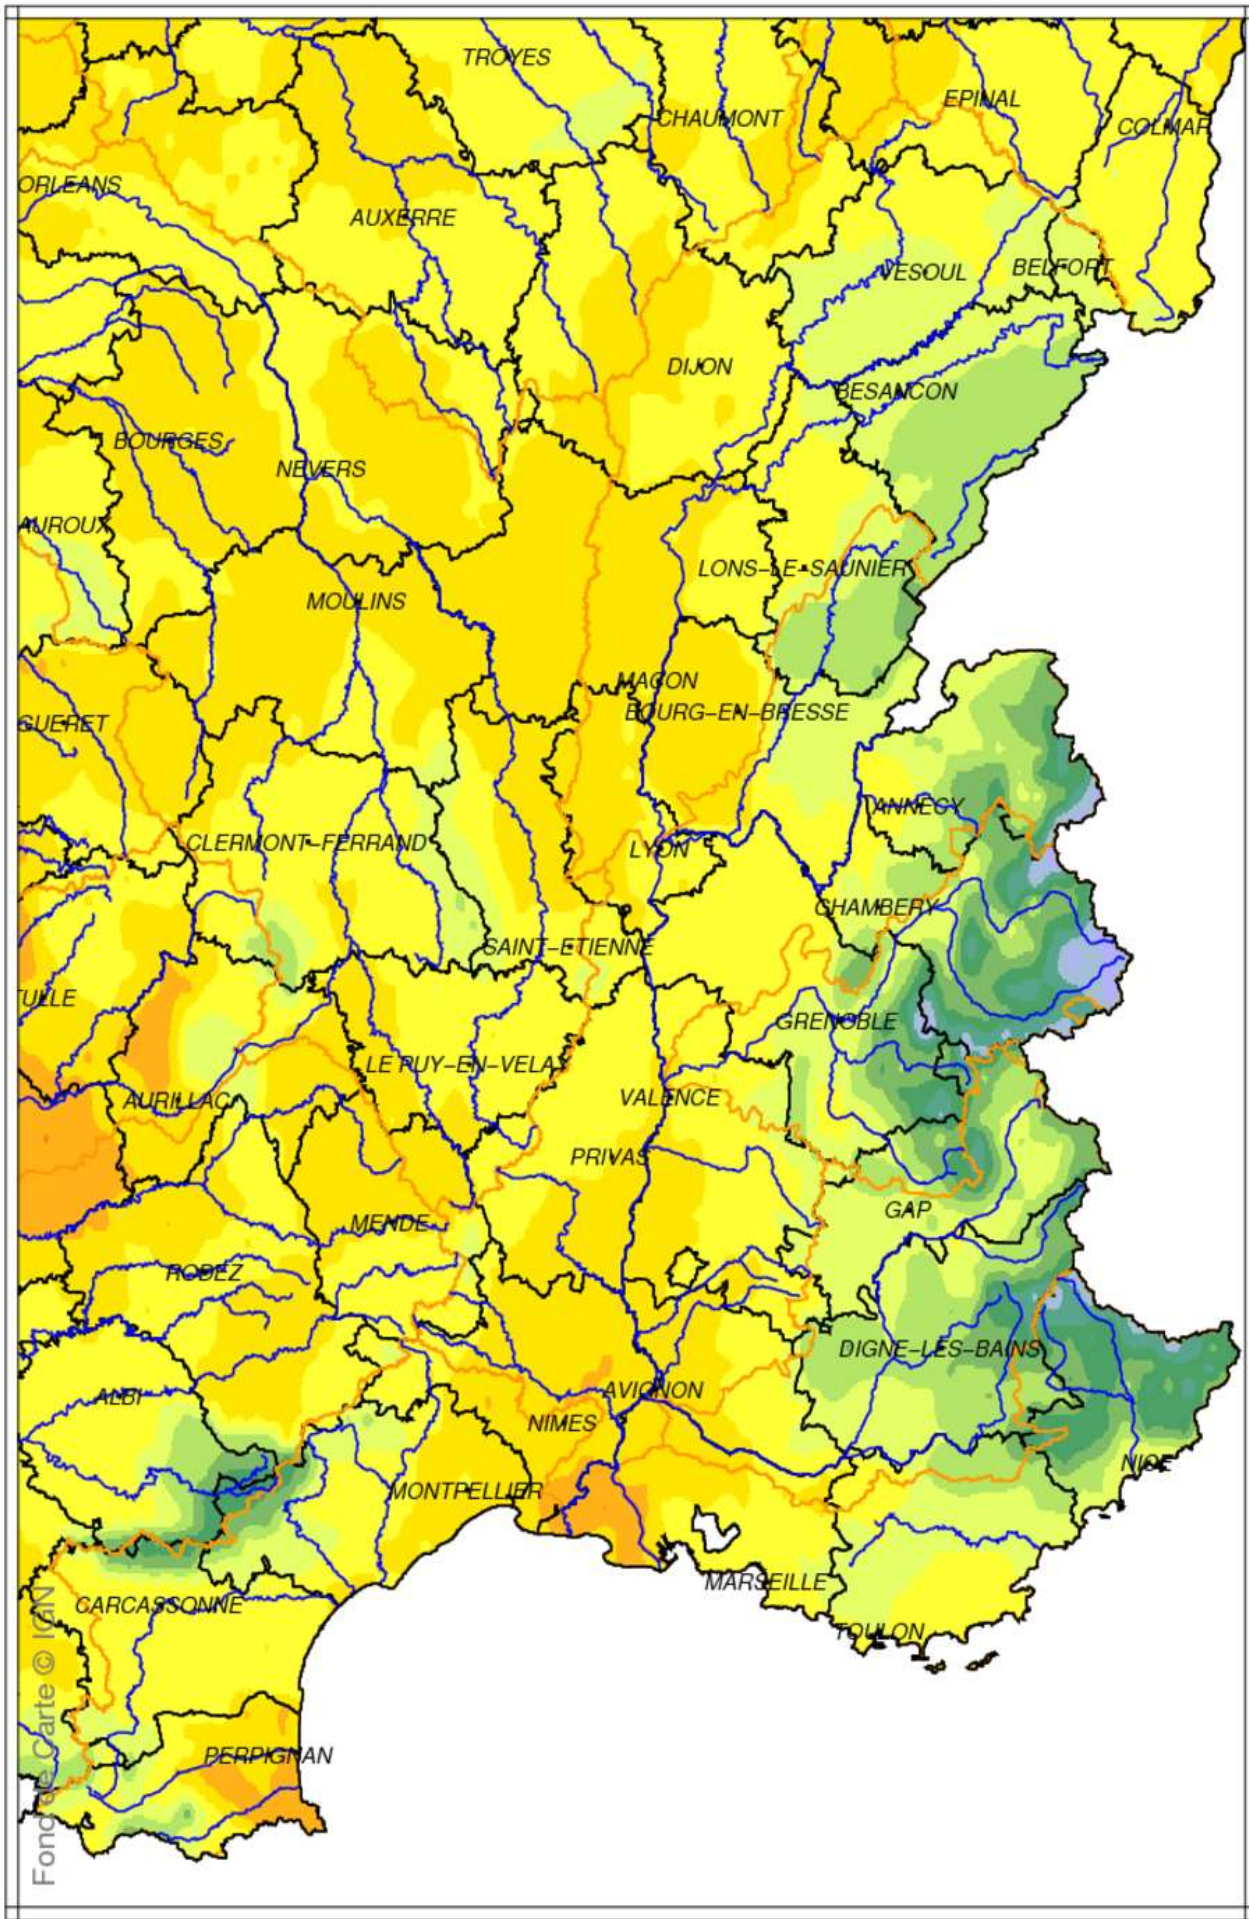

Bassin Rhône Méditerranée Cumul de précipitations Mai 2020

produit élaboré le 02 Juin 2020

Fond de carte © IGN

Bassin Rhône Méditerranée

Rapport à la normale 1981/2010 des précipitations

Mai 2020

Bassin Rhône Méditerranée

Cumul de pluies efficaces

Mai 2020

produit élaboré le 02 Juin 2020

Fond de Carte © IGN

Bassin Rhône Méditerranée

Rapport à la normale 1981/2020 du cumul de précipitations

De septembre 2019 à mai 2020

Bassin Rhône Méditerranée Cumul de pluies efficaces De septembre 2019 à mai 2020