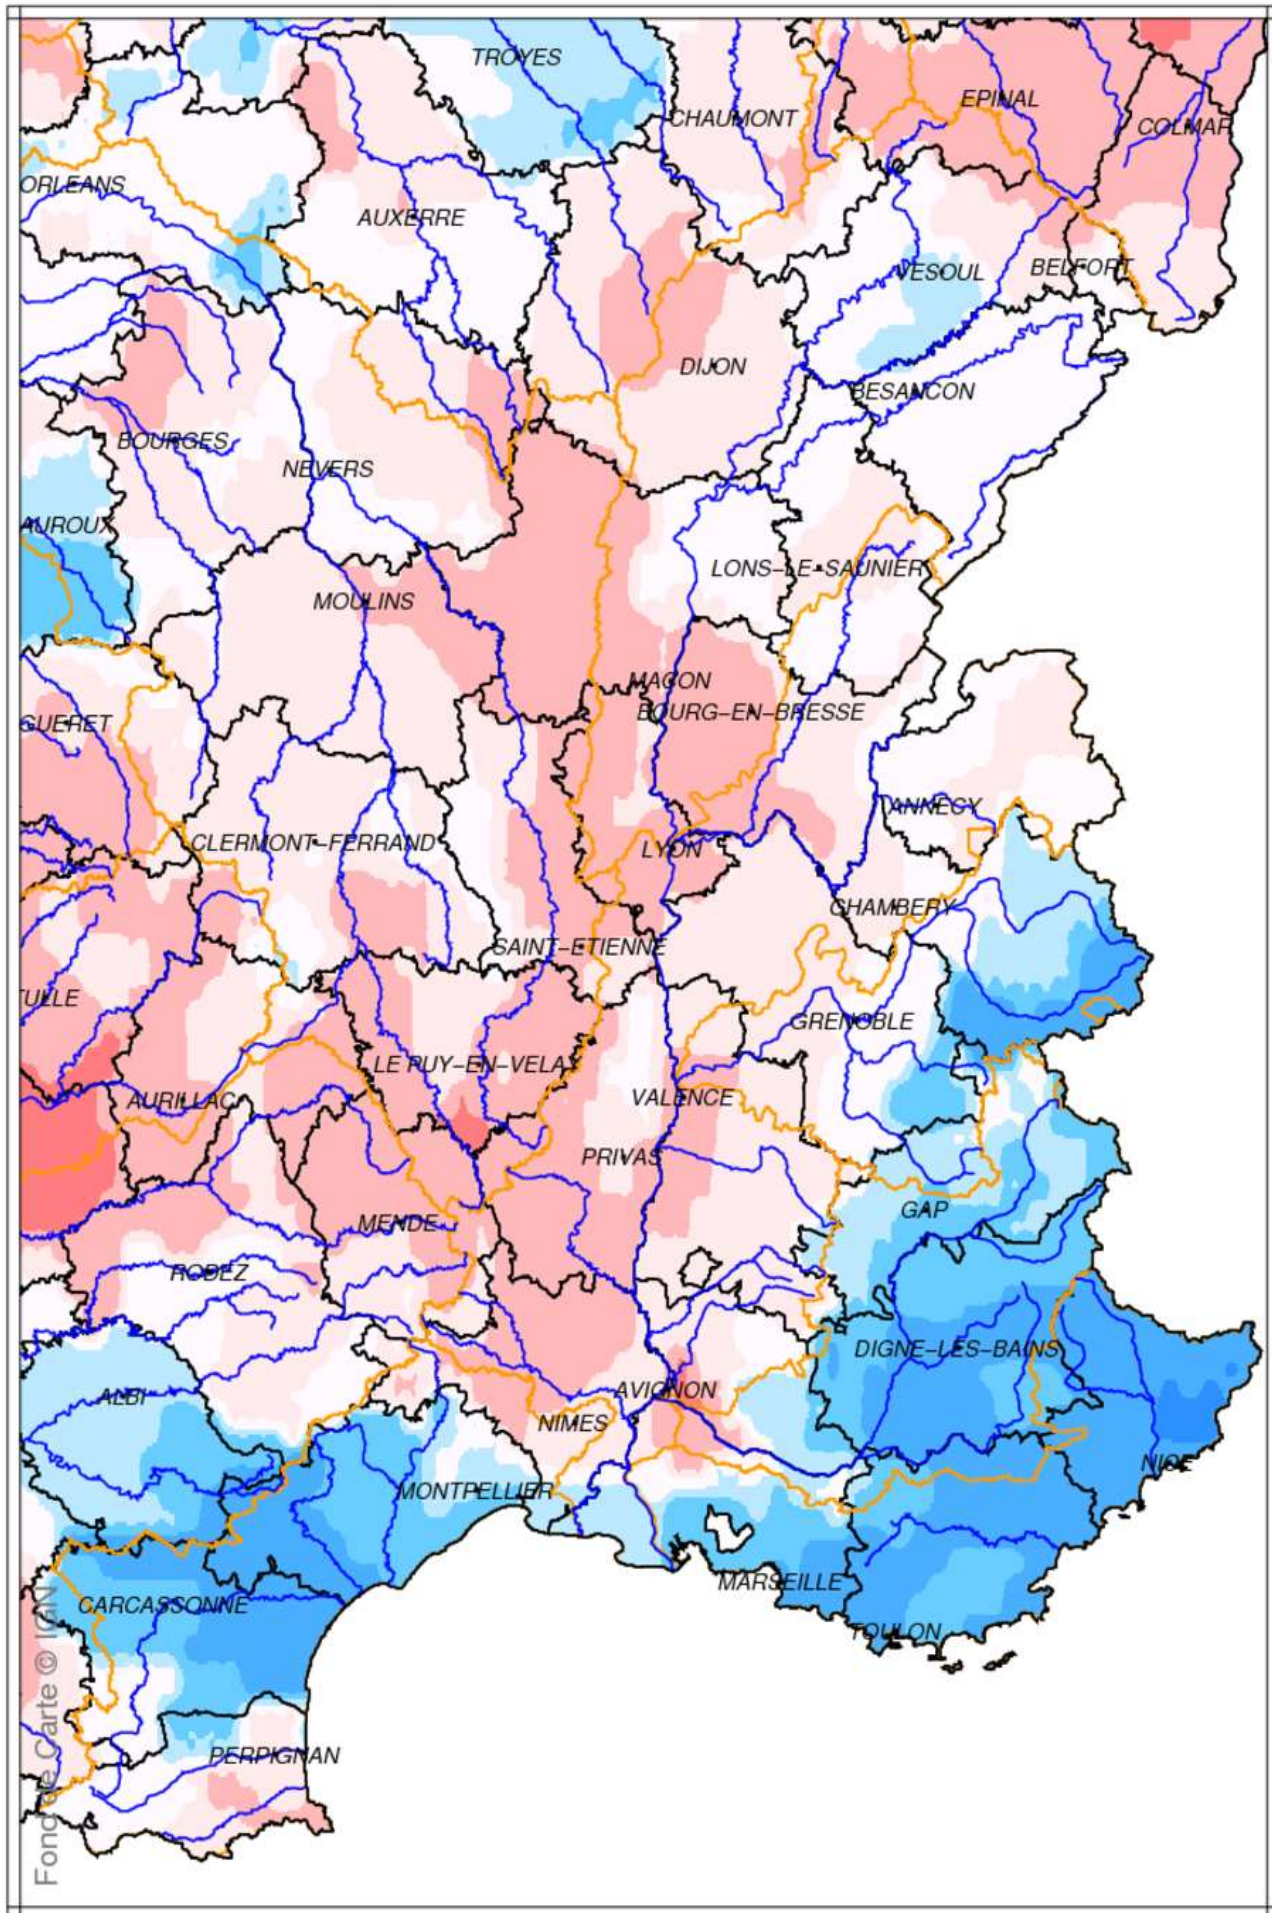

Bassin Rhône Méditerranée Cumul de précipitations Mai 2020

produit élaboré le 02 Juin 2020

Fond de carte © IGN

Bassin Rhône Méditerranée

Rapport à la normale 1981/2010 des précipitations

Mai 2020

Bassin Rhône Méditerranée

Cumul de pluies efficaces

Mai 2020

produit élaboré le 02 Juin 2020

Fond de Carte © IGN

Bassin Rhône Méditerranée

Rapport à la normale 1981/2020 du cumul de précipitations

De septembre 2019 à mai 2020

Bassin Rhône Méditerranée Cumul de pluies efficaces De septembre 2019 à mai 2020