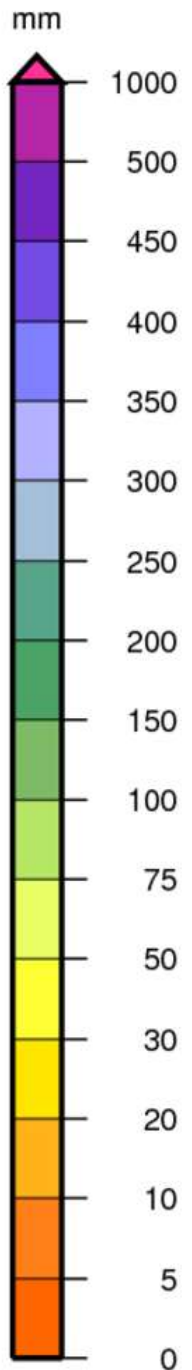

Bassin Rhône Méditerranée Cumul de précipitations Mai 2020

produit élaboré le 02 Juin 2020

Fond de carte © IGN

Bassin Rhône Méditerranée

Rapport à la normale 1981/2010 des précipitations

Mai 2020

Bassin Rhône Méditerranée

Cumul de pluies efficaces

Mai 2020

produit élaboré le 02 Juin 2020

Fond de Carte © IGN

Bassin Rhône Méditerranée

Rapport à la normale 1981/2020 du cumul de précipitations

De septembre 2019 à mai 2020

Bassin Rhône Méditerranée Cumul de pluies efficaces De septembre 2019 à mai 2020