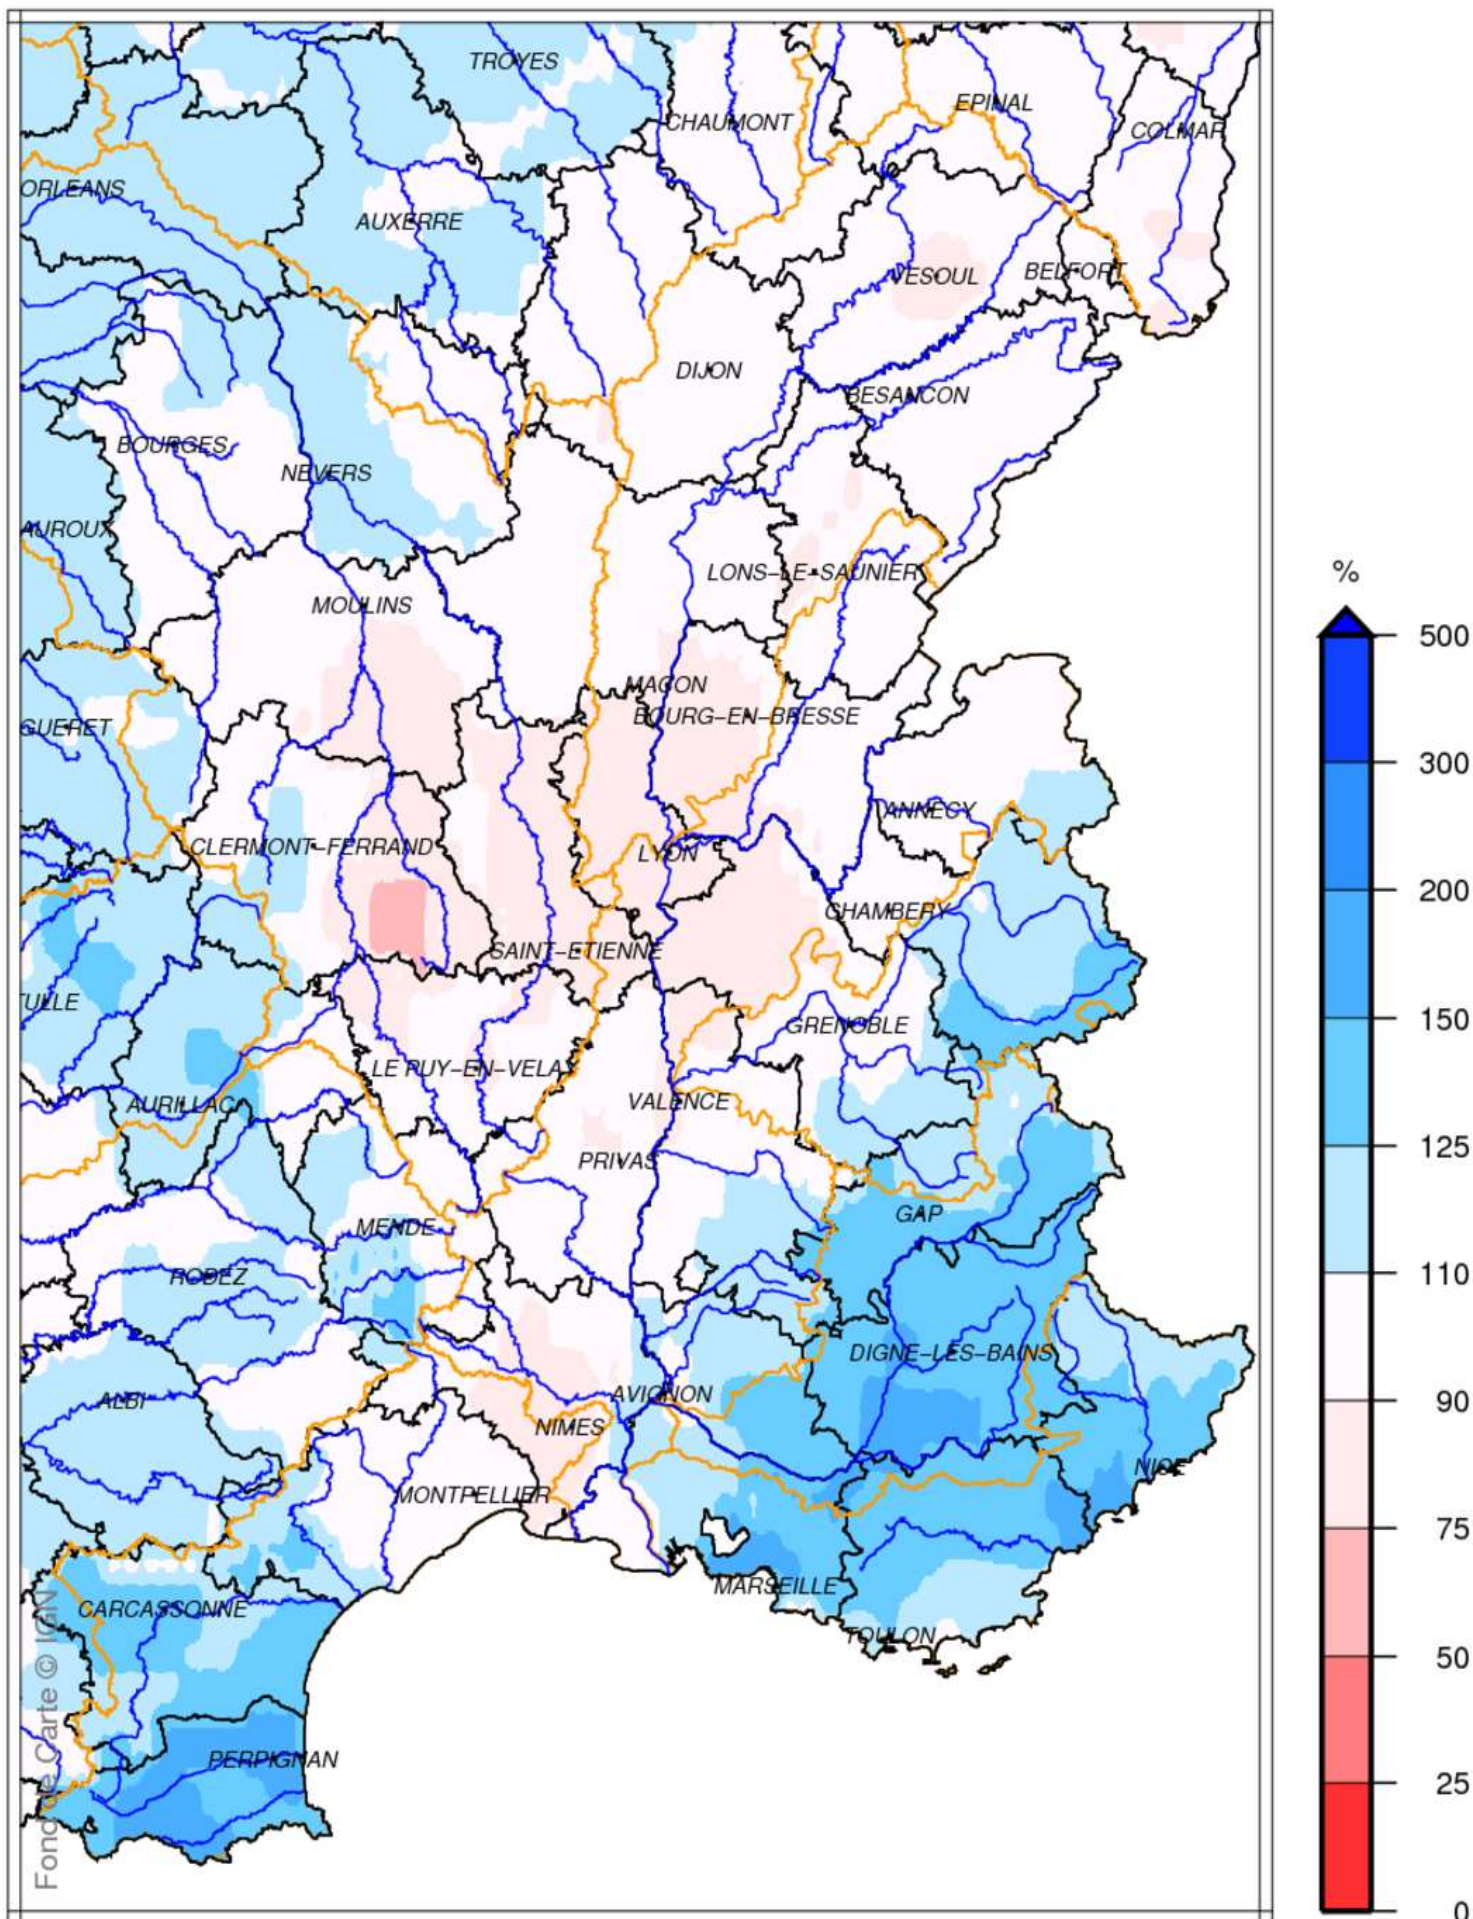

Bassin Rhône Méditerranée Cumul de précipitations Mai 2020

produit élaboré le 02 Juin 2020

Fond de carte © IGN

Bassin Rhône Méditerranée

Rapport à la normale 1981/2010 des précipitations

Mai 2020

Bassin Rhône Méditerranée

Cumul de pluies efficaces

Mai 2020

produit élaboré le 02 Juin 2020

Fond de Carte © IGN

Bassin Rhône Méditerranée

Rapport à la normale 1981/2020 du cumul de précipitations

De septembre 2019 à mai 2020

Bassin Rhône Méditerranée Cumul de pluies efficaces De septembre 2019 à mai 2020